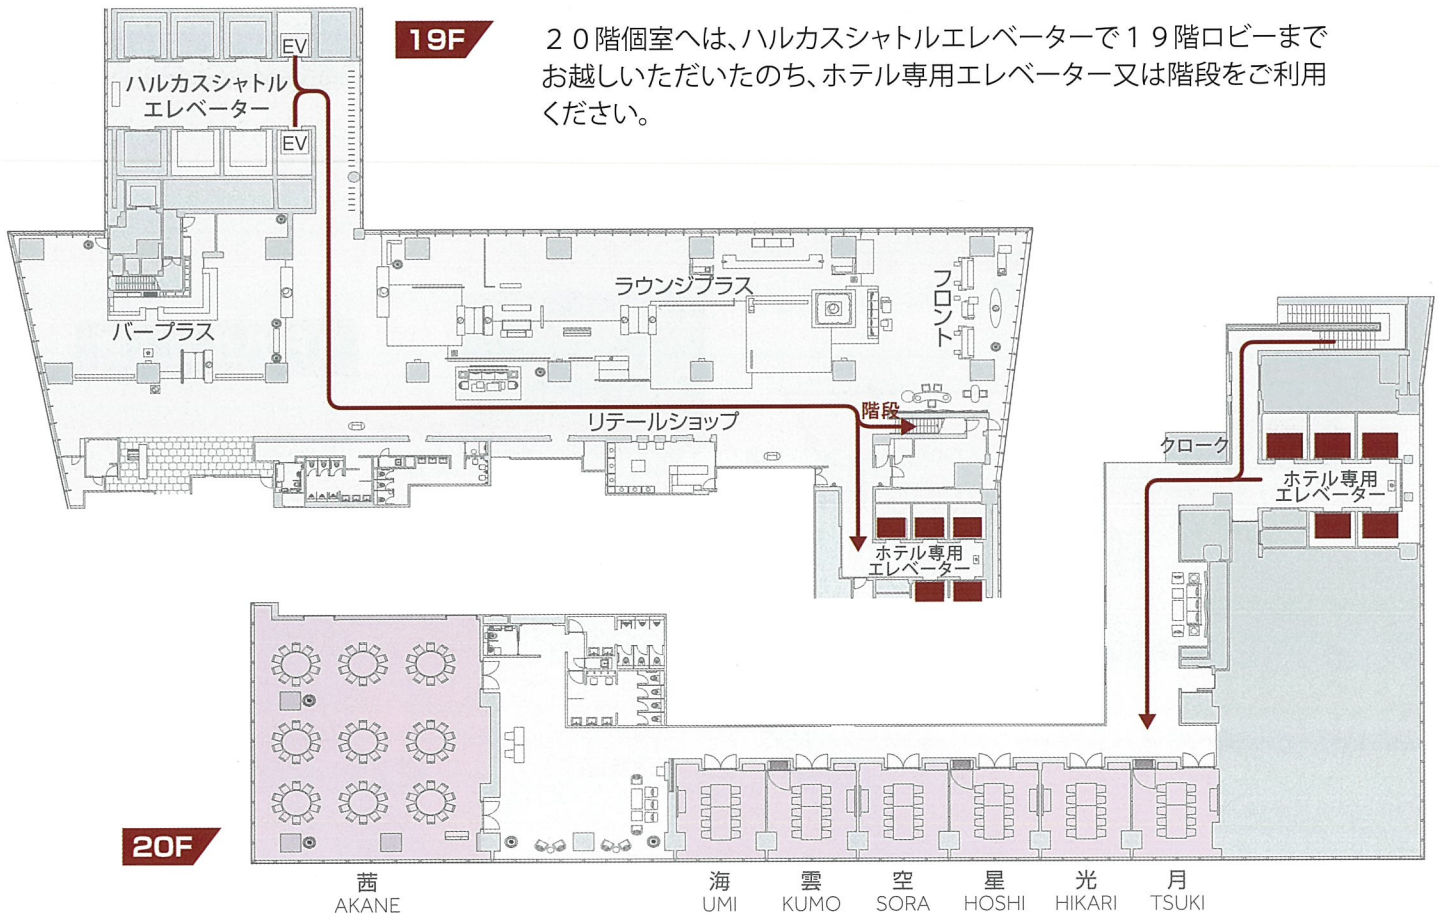

MARRIOTT

OSAKA MIYAKO

大阪 Marriott 都ホテル

〒545-0052 大阪市阿倍野区阿倍野筋1-1-43

TEL:06-6628-6111

アクセスマップ

- 階段
- エスカレーター
- エレベーター
- インフォメーション

駐車場・車寄せのご案内

駐車場・車寄せはB3Fにあります。

駐車場入口

20F個室へのご案内

19F

20階個室へは、ハルカスシャトルエレベーターで19階ロビーまでお越しいただいたのち、ホテル専用エレベーター又は階段をご利用ください。