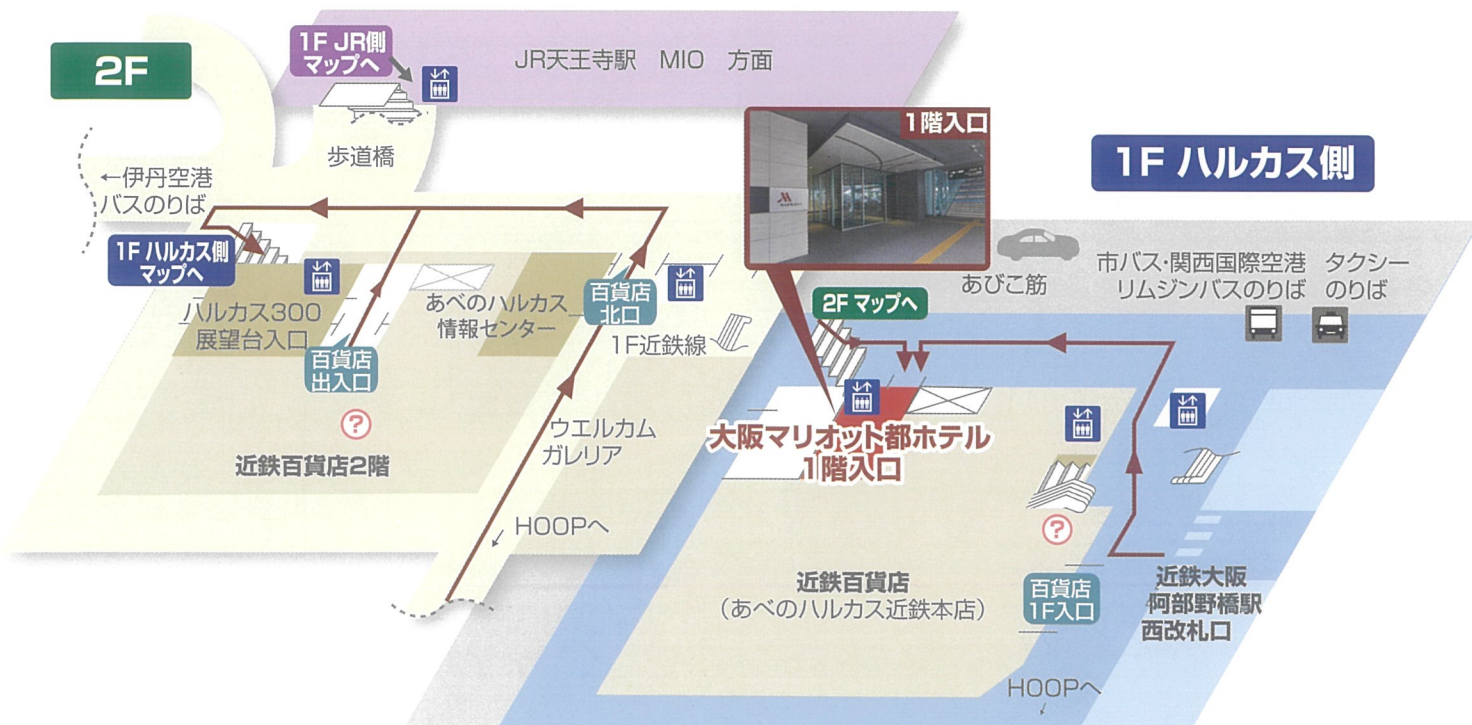

MARRIOTT

OSAKA MIYAKO

大阪 Marriott 都ホテル

〒545-0052 大阪市阿倍野区阿倍野筋1-1-43

TEL:06-6628-6111

アクセスマップ

- 階段
- エスカレーター
- エレベーター
- インフォメーション

駐車場・車寄せのご案内

駐車場・車寄せはB3Fにあります。

駐車場入口

20F個室へのご案内

19F

20階個室へは、ハルカスシャトルエレベーターで19階ロビーまでお越しいただいたのち、ホテル専用エレベーター又は階段をご利用ください。