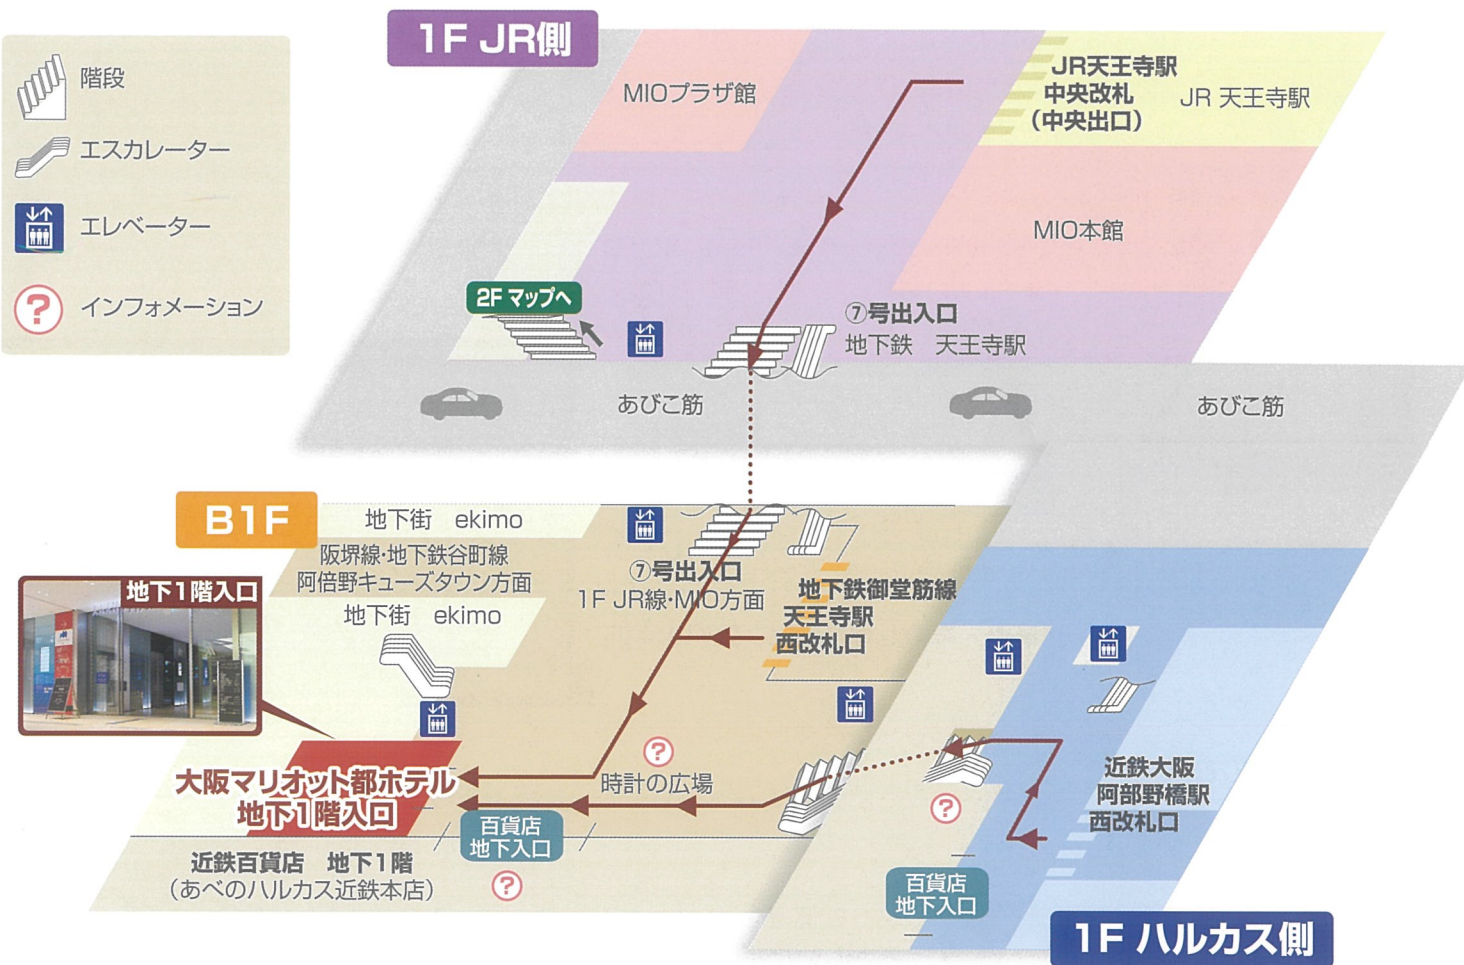

MARRIOTT

OSAKA MIYAKO

大阪 Marriott 都ホテル

〒545-0052 大阪市阿倍野区阿倍野筋1-1-43

TEL:06-6628-6111

アクセスマップ

- 階段
- エスカレーター
- エレベーター
- インフォメーション

駐車場・車寄せのご案内

駐車場・車寄せはB3Fにあります。

駐車場入口

20F個室へのご案内

19F

20階個室へは、ハルカスシャトルエレベーターで19階ロビーまでお越しいただいたのち、ホテル専用エレベーター又は階段をご利用ください。