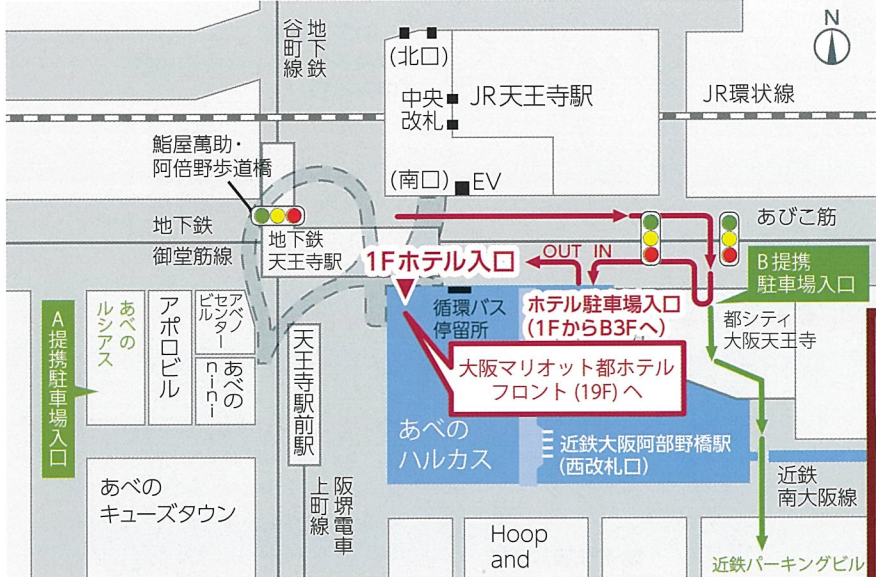

MARRIOTT

OSAKA MIYAKO

大阪 Marriott 都ホテル

〒545-0052 大阪市阿倍野区阿倍野筋1-1-43

TEL:06-6628-6111

アクセスマップ

- 階段
- エスカレーター
- エレベーター
- インフォメーション

駐車場・車寄せのご案内

駐車場・車寄せはB3Fにあります。

駐車場入口

20F個室へのご案内

19F

20階個室へは、ハルカスシャトルエレベーターで19階ロビーまでお越しいただいたのち、ホテル専用エレベーター又は階段をご利用ください。